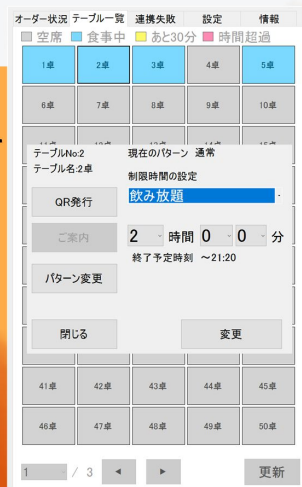

ステッソ

stesso

のいいところ

LAYOUT

[リスト表示]

[グリッド表示]

表示切替可能

メニュー表示は
[リスト表示]・
[グリッド表示]
お好みで選択可能です。

TABLE INFORMATION

座席情報も！

1画面で空席/食事中の状況を確認することができます。

テーブル一覧の表示タイプは
50席/25席/10席の
3パターンから選択可能です。

オーダー状況		テーブル一覧		連携失敗	設定	情報
空席	食事中	あと30分	時間超過			
1席	2席	3席	4席	5席		
6席	7席	8席	9席	10席		
11席	12席	13席	14席	15席		
16席	17席	18席	19席	20席		
21席	22席	23席	24席	25席		
26席	27席	28席	29席	30席		
31席	32席	33席	34席	35席		
36席	37席	38席	39席	40席		
41席	42席	43席	44席	45席		
46席	47席	48席	49席	50席		

パターン変更も！

PATTERN CHANGE

テーブルごとにパターンを設定し、制限時間を設定することができます。

飲み放題など、制限時間付きのメニューを表示するようになっていた場合、時間終了時デフォルトのメニューへ自動的に切り変わります。

制限時間終了時
ダイアログ表示
イメージ

WITH TEC OES

TEC製OESと連携可能！

MP-10が東芝TEC製の伝聞送信を行うため、MP-10を店舗に設置するだけでテーブルオーダーの導入が可能です。