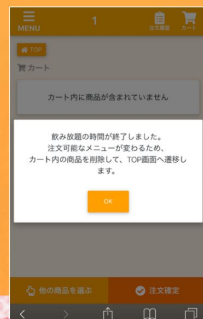

TABLE INFORMATION

座席情報も！

1画面で空席/食事中の状況を確認することができます。

テーブル一覧の表示タイプは
50席/25席/10席の
3パターンから選択可能です。

オーダー状況		テーブル一覧		連携失敗	設定	情報
空席	食事中	あと30分	時間超過			
1席	2席	3席	4席	5席		
6席	7席	8席	9席	10席		
11席	12席	13席	14席	15席		
16席	17席	18席	19席	20席		
21席	22席	23席	24席	25席		
26席	27席	28席	29席	30席		
31席	32席	33席	34席	35席		
36席	37席	38席	39席	40席		
41席	42席	43席	44席	45席		
46席	47席	48席	49席	50席		

パターン変更も！

PATTERN CHANGE

テーブルごとにパターンを設定し、制限時間を設定することができます。

飲み放題など、制限時間付きのメニューを表示するようになっていた場合、時間終了時デフォルトのメニューへ自動的に切り変わります。

制限時間終了時
ダイアログ表示
イメージ

WITH TEC OES

TEC製OESと連携可能！

MP-10が東芝TEC製の伝聞送信を行うため、MP-10を店舗に設置するだけでテーブルオーダーの導入が可能です。